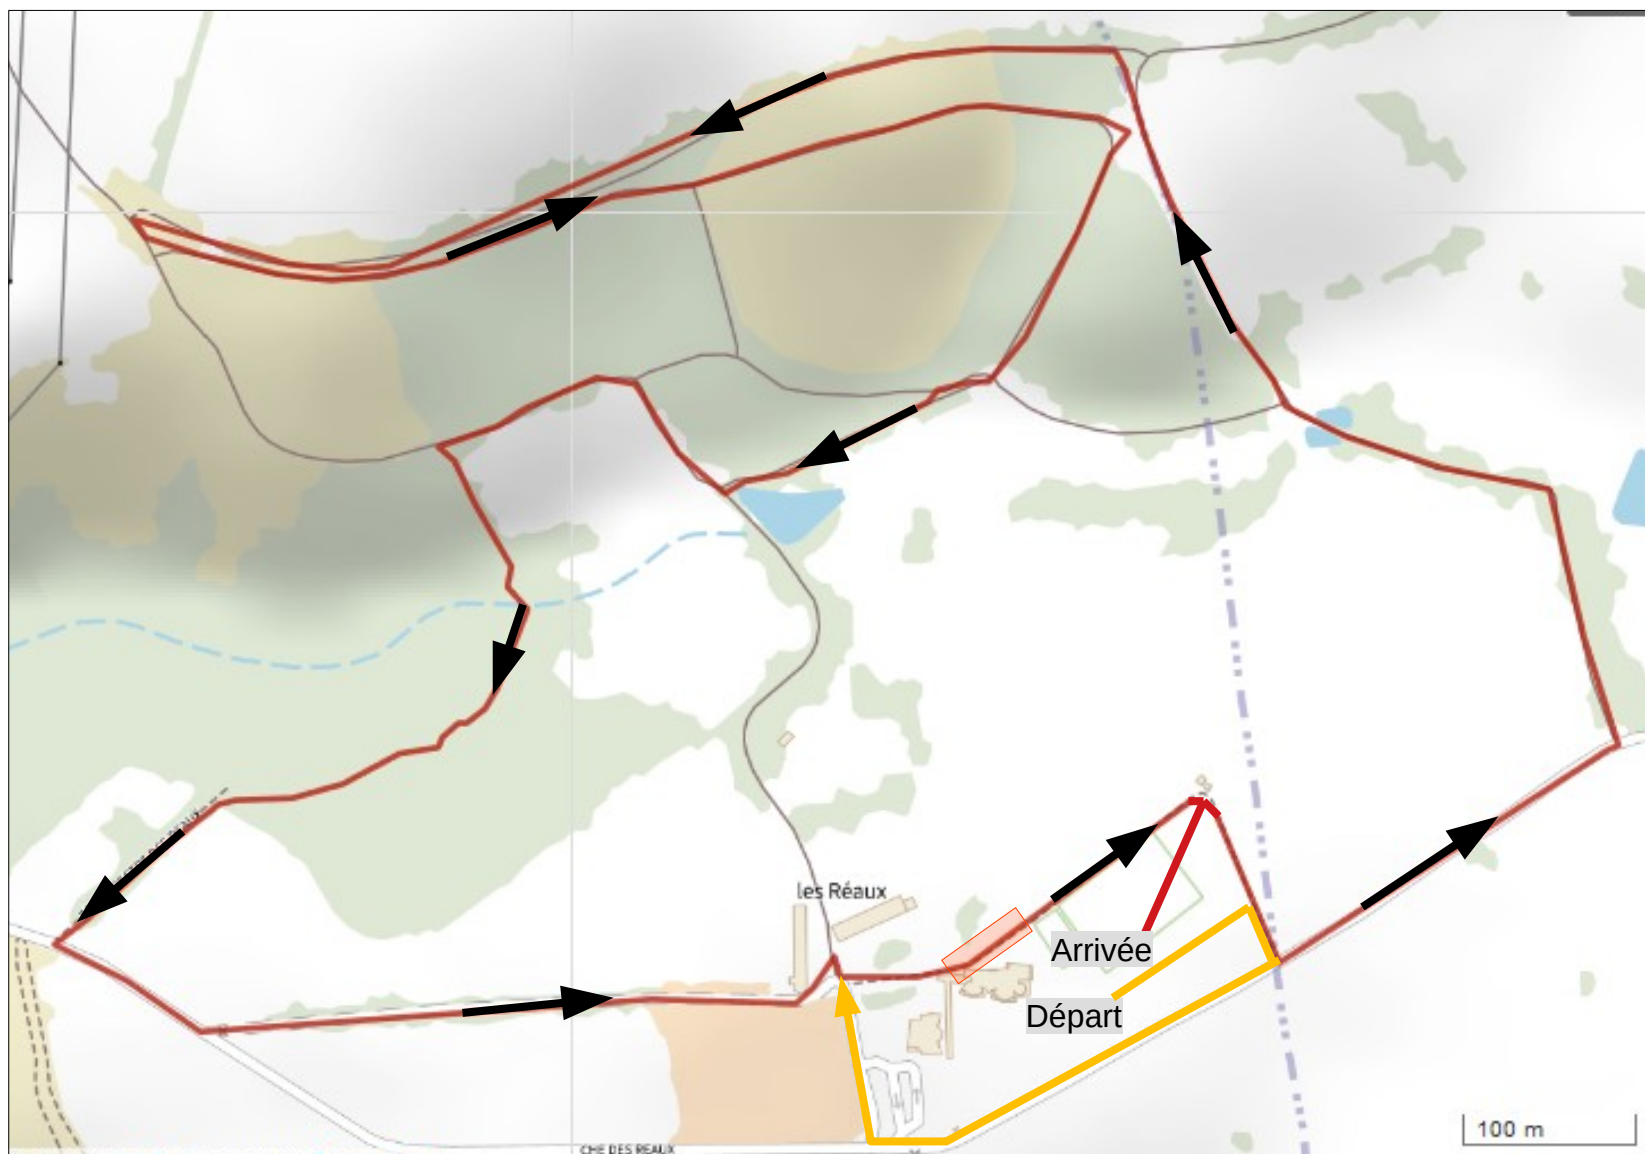

Parcours – courses enfants

Poussins

1 boucle
2 km

D+ : 30 m

Pupilles

2 boucles
4 km

D+ : 60 m

— Départ 1^{er} coureur

— Zone d'attente VTT

Parcours – XS / S / Chpt de France

XS

2 boucles
8 km

D+ : 175 m

S

Chpt de France

4 boucles
15,5 km

D+ : 350 m

— Départ 1^{er} coureur

— Zone d'attente VTT